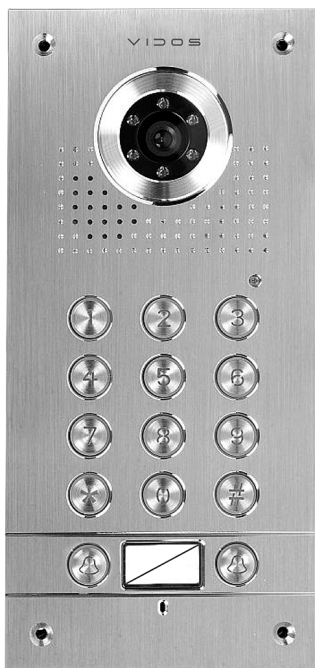

Dwuabonentowa stacja bramowa z wbudowanym zamkiem szyfrowym
 Wbudowany zamek szyfrowy umożliwia otwieranie furtki kodem pin oraz programowanie urządzenia.
 Przedni panel został wykonany z najwyższej jakości stali kwasoodpornej.
 Stacja bramowa została wyposażona w kolorową kamerę z możliwością regulacji w poziomie i w pionie w zakresie kilkunastu stopni. Kamera doświetlana jest za pomocą 6 diod led IR.
 Możliwość podłączenia dodatkowego przycisku wyjściowego oraz timera określającego czasowy dostęp

WSPÓŁPRACUJE ZE WSZYSTKIMI ANALOGOWYMI MONITORAMI VIDOS

DANE TECHNICZNE

- 2 abonentowa stacja bramowa
- Przetwornik obrazu CCD kolor
- Kąt widzenia obiektywu: ok. 87°
- Rozdzielczość: 940 linii
- Obiektyw 3,6mm
- Regulacja obiektywu: w pionie i poziomie +/- 10°
- Podświetlenie: 6 diod LED IR (podczerwień)
- Sterowanie elektrozaczepem z regulacją czasu otwarcia 1-99sek.
- Wyjście na dodatkowy przycisk zwalniania rygla
- Podświetlany przycisk wybierania i szyld
- Wandaloodporny przedni panel ze stali szlachetnej
- Montaż podtynkowy lub natynkowy z osłoną D561B
- Wbudowany zamek szyfrowy umożliwiający otwieranie wejścia kodem PIN.
- Wyjście na dodatkowy przycisk zwalniania rygla.
- Wyjście na timer
- Klasa szczelności IP65
- Zasilanie z zewnętrznego zasilacza DC12-15V
- Wymiary: 120x250x51
- Wymiary puszkki: 110x240x46